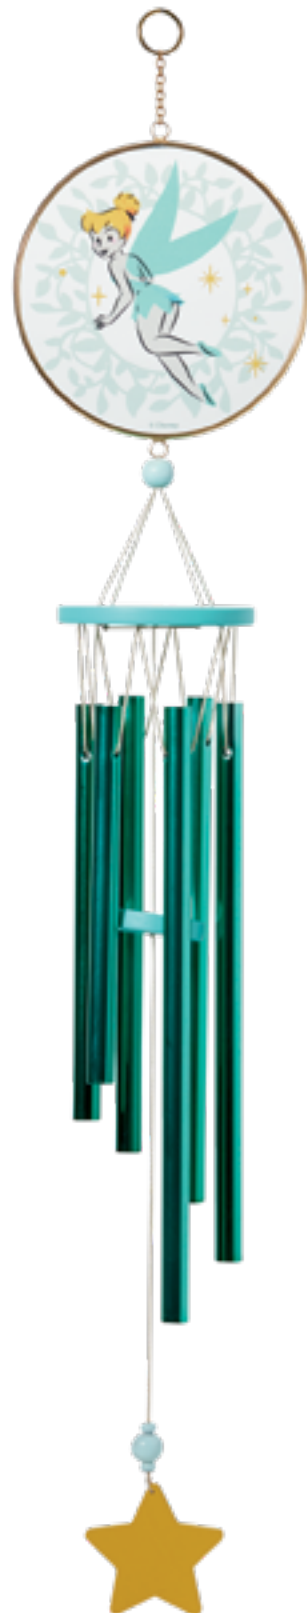

6014571

TINK
Height: 71.0cm 📦